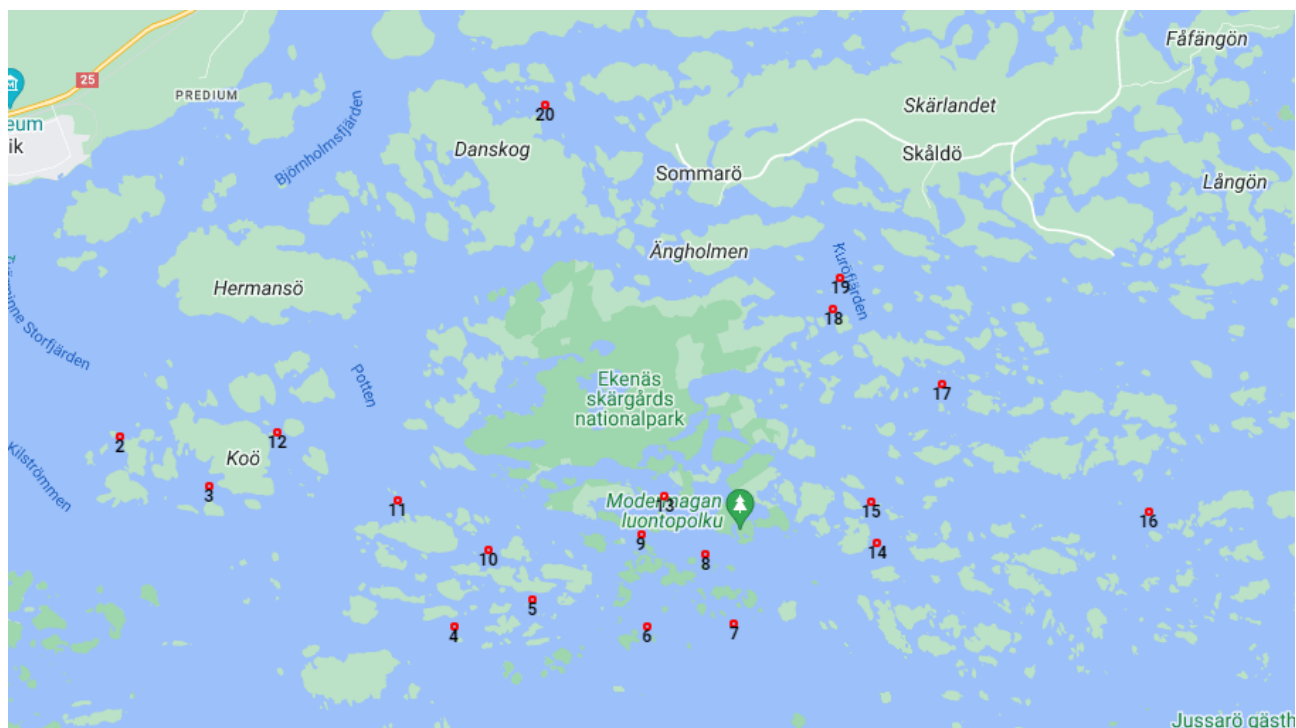

Skarvövervakning 2.9.2023, sydväst

Nro	Aika	Valvonta-alue	GPS
1	09:16:45	Båssafjärden	59.9682156,23.4548364
2	09:47:14	Skarv 1-10 st.	59.8674976,23.2735317
3	10:04:43	Skarv 1-10 st.	59.8615125,23.2950459
4	10:30:50	Skarv >10	59.8444487,23.3543751
5	10:42:10	Skarv >10	59.8477999,23.3734
6	10:55:03	Skarv 1-10 st.	59.8444552,23.4011483
7	11:12:16	Skarv >10	59.8447596,23.422316
8	11:22:39	Skarv >100	59.8532062,23.4153556
9	11:25:33	Skarv >100	59.8556556,23.3997125
10	11:30:17	Skarv 1-10 st.	59.8537285,23.362711
11	11:36:05	Skarv >10	59.8597505,23.3407535
12	11:41:08	Skarv 1-10 st.	59.86805,23.3116403
13	13:24:09	Skarv 1-10 st.	59.8604179,23.4055098
14	13:31:29	Skarv >10	59.8545828,23.456943
15	13:32:41	Skarv 1-10 st.	59.8595708,23.4554646
16	13:39:50	Skarv >10	59.8585206,23.522662
17	13:55:56	Skarv >10	59.8740075,23.4726073
18	14:02:19	Skarv >100	59.8830227,23.4463685
19	14:05:15	Skarv >100	59.8869513,23.448018
20	14:26:54	Skarv 1-10 st.	59.907826,23.3764881
21	14:43:57	Båssafjärden	59.9682285,23.4548512
22	14:44:05	Båssafjärden	59.9682297,23.4548551